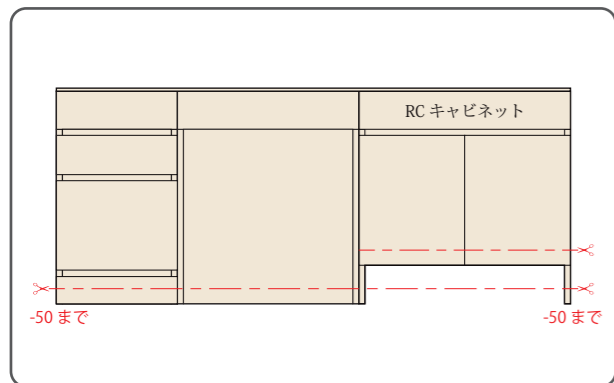

(注：1ユニットにつき別途+¥3,630(税込)となります。)

★総高を上げるオーダーが可能です。

+50mmまで10mm単位でのオーダーです。(幕板部を高くします。)
(注：[RCキャビネット]は、扉の高さは変わりません。)
(注：[34スツール]は、高くした分、座高も上がります。)