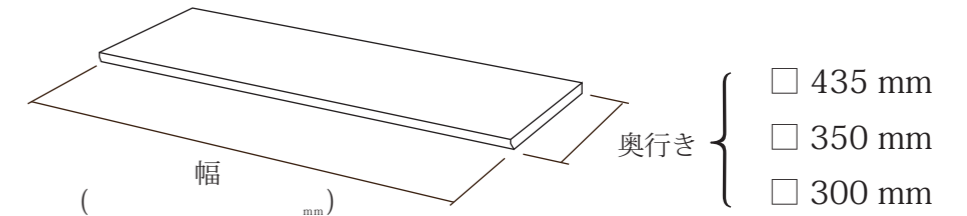

注：天板幅とユニット幅合計は、同じにしてください。

☐ 435 mm
☐ 350 mm
☐ 300 mm

フルチョイス 4, 5. ユニット数を決定し、下部ユニットの名称、幅を明記してください。

※ブリッジセッティングをお選びの方は、裏面「ブリッジセッティング」欄に御明記ください。

☐ 5 ユニットセット

ユニット名 ( )	ユニット名 ( )	ユニット名 ( )	ユニット名 ( )	ユニット名 ( )
幅 (mm)	幅 (mm)	幅 (mm)	幅 (mm)	幅 (mm)

☐ 4 ユニットセット

ユニット名 ( )	ユニット名 ( )	ユニット名 ( )	ユニット名 ( )
幅 (mm)	幅 (mm)	幅 (mm)	幅 (mm)

☐ 3 ユニットセット

ユニット名 ( )	ユニット名 ( )	ユニット名 ( )
幅 (mm)	幅 (mm)	幅 (mm)

☐ 2 ユニットセット

ユニット名 ( )	ユニット名 ( )
幅 (mm)	幅 (mm)

☐ 1 ユニットセット

ユニット名 ( )
幅 (mm)

キリトリ線