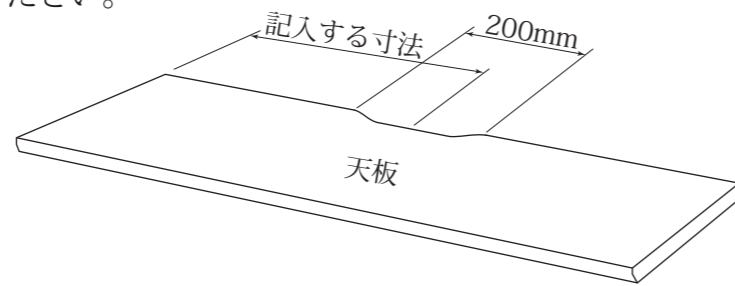

Linea.720h&924h オーダーシート (裏)

ブリッジセッティング ブリッジセッティングをお選びの方は下記を明記してください。

☐ ブリッジセッティング

ユニット名 ( )		ユニット名 ( )
幅 (mm)		幅 (mm)

開ける間隔は900mmまで。

オプションオーダー 1.天板後方に配線用カキトリをオーダーできます。

天板後方に配線用カキトリをオーダーできます。カキトリの幅は、200mmです。
1箇所目は、無料です。2箇所目から1箇所につき別途+¥6.710(税込)となります。

・配線用カキトリの箇所数：( )箇所

注：左右50mmは、配線用カキトリができません。

注：カキトリをオーダーしない場合は箇所数欄に0を明記してください。

・左端からカキトリ中央の長さを明記してください。

- ☐ 1箇所目：左端から ( ) mm
- ☐ 2箇所目：左端から ( ) mm
- ☐ 3箇所目：左端から ( ) mm
- ☐ 4箇所目：左端から ( ) mm
- ☐ 5箇所目：左端から ( ) mm

オプションオーダー 2.総高のオーダーができます。

☐ 総高を ( ) mm 下げる。

☐ 総高を ( ) mm 上げる。

-50mmまで。10mm単位でのオーダーです。
(幕板部をカットします。)

+50mmまで。10mm単位でのオーダーです。
(幕板部を高くします。)

(注：[RCキャビネット]は、扉の高さもカットします。)

(注：[RCキャビネット]は、扉の高さは変わりません。)

(注：[34スツール]は、カット分、座高も下がります。)

(注：[34スツール]は、高くした分、座高も上がります。)

(注：1ユニットにつき別途+¥3,630(税込)となります。)

(注：1ユニットにつき別途+¥3,630(税込)となります。)

お客様：氏名

住所：〒

電話：( )

ご購入店舗名：

受付日時：西暦 20 年 月 日

・カタログに記載の商品の仕様・価格は予告なく変更の場合や、販売終了とさせて頂く場合があります。あらかじめご了承ください。
・商品の色彩・質感は印刷物のため実物と異なる場合がございます。
・本商品の模倣は法に触れる可能性があります。ご注意ください。
・商品に関する不明な点は取り扱い店にてお問い合わせください。

MARUSHIGE MOKKO CO. LTD.
3-31-17Yutaka, Minami-ku
Nagoya, Aichi 457-0863, Japan
Tel.052-691-5838 / Fax.052-694-3922
http://www.re-l.jp

仕様を選べる ■ 組合せを選べる ■ 色を選べる

さらに **1cm** 幅指定!
フルチョイス

Modular furniture

リネア **Linea.**