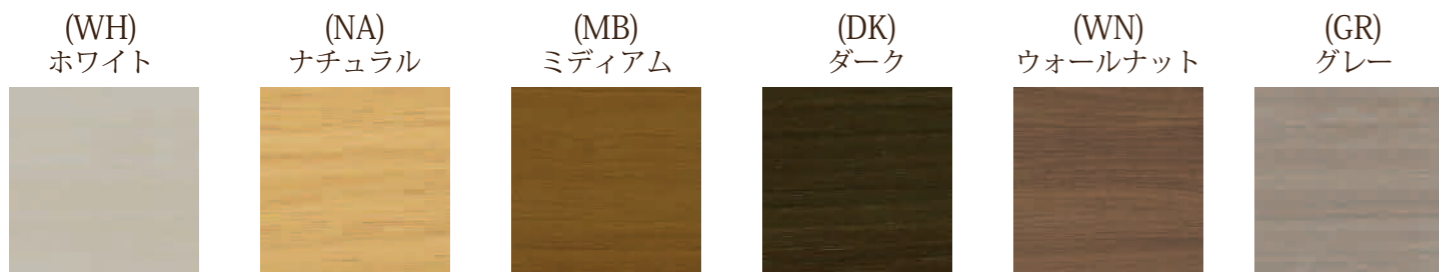

color : WH  
奥行 : 300

セット価格(税込) ¥224,290

color : DK  
奥行 : 435

セット価格(税込) ¥333,190

**フルチョイス 2. 本体カラーの選択**

**フルチョイス 3. 天板サイズを 10mm 単位で指定**

(表記の価格は税込価格です。)

天板サイズをご指定ください。  
幅 300~2100mm まで 10mm 単位でオーダー可能です。  
左右壁間に置く場合は、設置のためのゆとりを 10mm とってください。  
奥行きは、3 サイズからお選びいただけます。設置する場所の寸法を確認しましょう。