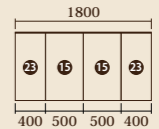

### フルチョイス 1. 高さの選択

## Linea.720h

Linea.720hは、高さ720mmのシステムデスク/ボードです。ダイニングの脇にデスクを配したり、家事コーナーを作成する事も可能です。プリンター収納にも対応したユニットやお掃除ロボット収納キャビネットもご用意しました。

color : WN  
奥行 : 435

セット価格(税込) ¥219,670

## Linea.924h

Linea.924hは、高さ924mmのシステムボード/カウンターです。リビング、ダイニング、ベッドルームなど、趣味、ライフスタイルに応じて、組合わせてお使いいただけます。

color : WN  
奥行 : 350

セット価格(税込) ¥340,450

color : NA  
奥行 : 435

セット価格(税込) ¥200,090

color : MB  
奥行 : 435

セット価格(税込) ¥323,730