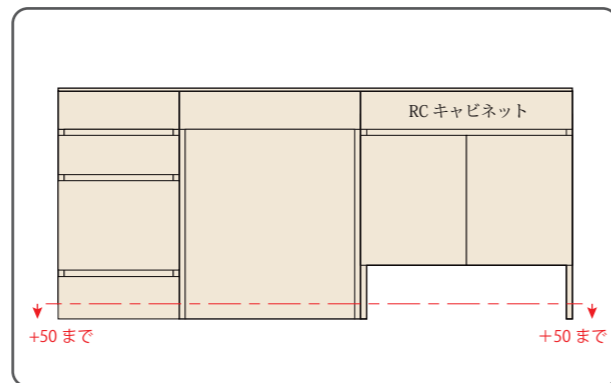

## オプションオーダー 2. 総高をオーダー

★総高を下げるオーダーが可能です。

-50mmまで10mm単位でのオーダーです。(幕板部をカットします。)  
(注：[RCキャビネット]は、扉の高さもカットします。)  
(注：[34スツール]は、カット分、座高も下がります。)

(注：1ユニットにつき別途+¥3,630(税込)となります。)

★総高を上げるオーダーが可能です。

+50mmまで10mm単位でのオーダーです。(幕板部を高くします。)  
(注：[RCキャビネット]は、扉の高さは変わりません。)  
(注：[34スツール]は、高くした分、座高も上がります。)