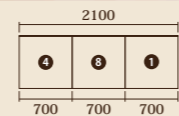

## Linea.924h

Linea.924hは、高さ924mmのシステムボード/カウンターです。リビング、ダイニング、ベッドルームなど、趣味、ライフスタイルに応じて、組合わせてお使いいただけます。

color : WN  
奥行 : 350

セット価格(税込) ¥340,450

color : NA  
奥行 : 435

セット価格(税込) ¥200,090

color : MB  
奥行 : 435

セット価格(税込) ¥323,730

color : WH  
奥行 : 300

セット価格(税込) ¥224,290

color : DK  
奥行 : 435

セット価格(税込) ¥333,190

**フルチョイス 2. 本体カラーの選択**

**フルチョイス 3. 天板サイズを 10mm 単位で指定**

(表記の価格は税込価格です。)

天板サイズをご指定ください。  
幅 300~2100mm まで 10mm 単位でオーダー可能です。  
左右壁間に置く場合は、設置のためのゆとりを 10mm とってください。  
奥行きは、3 サイズからお選びいただけます。設置する場所の寸法を確認しましょう。