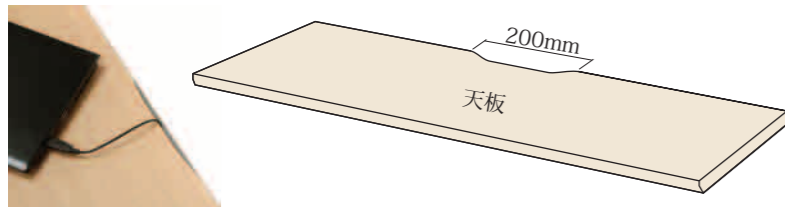

オプションオーダー 1. 天板後方に配線用カキトリをオーダー

配線用カキトリの幅は、200mmです。
場所をご指定いただけます。
但し左右50mmは、配線用カキトリができません
1箇所目は、無料です。
2箇所目から1箇所につき別途+¥6,710(税込)となります。

オプションオーダー 2. 総高をオーダー

★総高を下げるオーダーが可能です。

-50mmまで10mm単位でのオーダーです。(幕板部をカットします。)
(注：[RCキャビネット]は、扉の高さもカットします。)
(注：[34スツール]は、カット分、座高も下がります。)