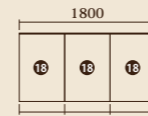

## Linea.720h

Linea.720hは、高さ720mmのシステムデスク/ボードです。ダイニングの脇にデスクを配したり、家事コーナーを作成する事も可能です。プリンター収納にも対応したユニットやお掃除ロボット収納キャビネットもご用意しました。

color : WN  
奥行 : 435

セット価格(税込) ¥219,670

## Linea.924h

Linea.924hは、高さ924mmのシステムボード/カウンターです。リビング、ダイニング、ベッドルームなど、趣味、ライフスタイルに応じて、組合わせてお使いいただけます。

color : WN  
奥行 : 350

セット価格(税込) ¥340,450

color : NA  
奥行 : 435

セット価格(税込) ¥200,090

color : MB  
奥行 : 435

セット価格(税込) ¥323,730

color : WH  
奥行 : 300

セット価格(税込) ¥224,290

color : DK  
奥行 : 435

セット価格(税込) ¥333,190

**フルチョイス 2. 本体カラーの選択**

**フルチョイス 3. 天板サイズを 10mm 単位で指定**

(表記の価格は税込価格です。)

天板サイズをご指定ください。  
幅 300~2100mm まで 10mm 単位でオーダー可能です。  
左右壁間に置く場合は、設置のためのゆとりを 10mm とってください。  
奥行きは、3 サイズからお選びいただけます。設置する場所の寸法を確認しましょう。