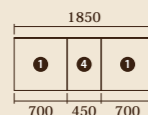

### フルチョイス 1. 高さの選択

## Linea.720h

Linea.720hは、高さ720mmのシステムデスク/ボードです。ダイニングの脇にデスクを配したり、家事コーナーを作成する事も可能です。プリンター収納にも対応したユニットやお掃除ロボット収納キャビネットもご用意しました。

color : WN  
奥行 : 435

セット価格(税込) ¥219,670

## Linea.924h

Linea.924hは、高さ924mmのシステムボード/カウンターです。リビング、ダイニング、ベッドルームなど、趣味、ライフスタイルに応じて、組合わせてお使いいただけます。

color : WN  
奥行 : 350

セット価格(税込) ¥340,450

color : NA  
奥行 : 435

セット価格(税込) ¥200,090

color : MB  
奥行 : 435

セット価格(税込) ¥323,730

color : WH  
奥行 : 300

セット価格(税込) ¥224,290

color : DK  
奥行 : 435

セット価格(税込) ¥333,190

**フルチョイス 2. 本体カラーの選択**

**フルチョイス 3. 天板サイズを 10mm 単位で指定**

(表記の価格は税込価格です。)

天板サイズをご指定ください。  
幅 300~2100mm まで 10mm 単位でオーダー可能です。  
左右壁間に置く場合は、設置のためのゆとりを 10mm とってください。  
奥行きは、3 サイズからお選びいただけます。設置する場所の寸法を確認しましょう。