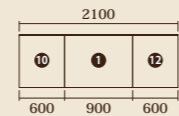

フルチョイス 1. 高さの選択

Linea.720h

Linea.720hは、高さ720mmのシステムデスク/ボードです。ダイニングの脇にデスクを配したり、家事コーナーを作成する事も可能です。プリンター収納にも対応したユニットやお掃除ロボット収納キャビネットもご用意しました。

color : WN
奥行 : 435

セット価格(税込) ¥219,670

Linea.924h

Linea.924hは、高さ924mmのシステムボード/カウンターです。リビング、ダイニング、ベッドルームなど、趣味、ライフスタイルに応じて、組合わせてお使いいただけます。