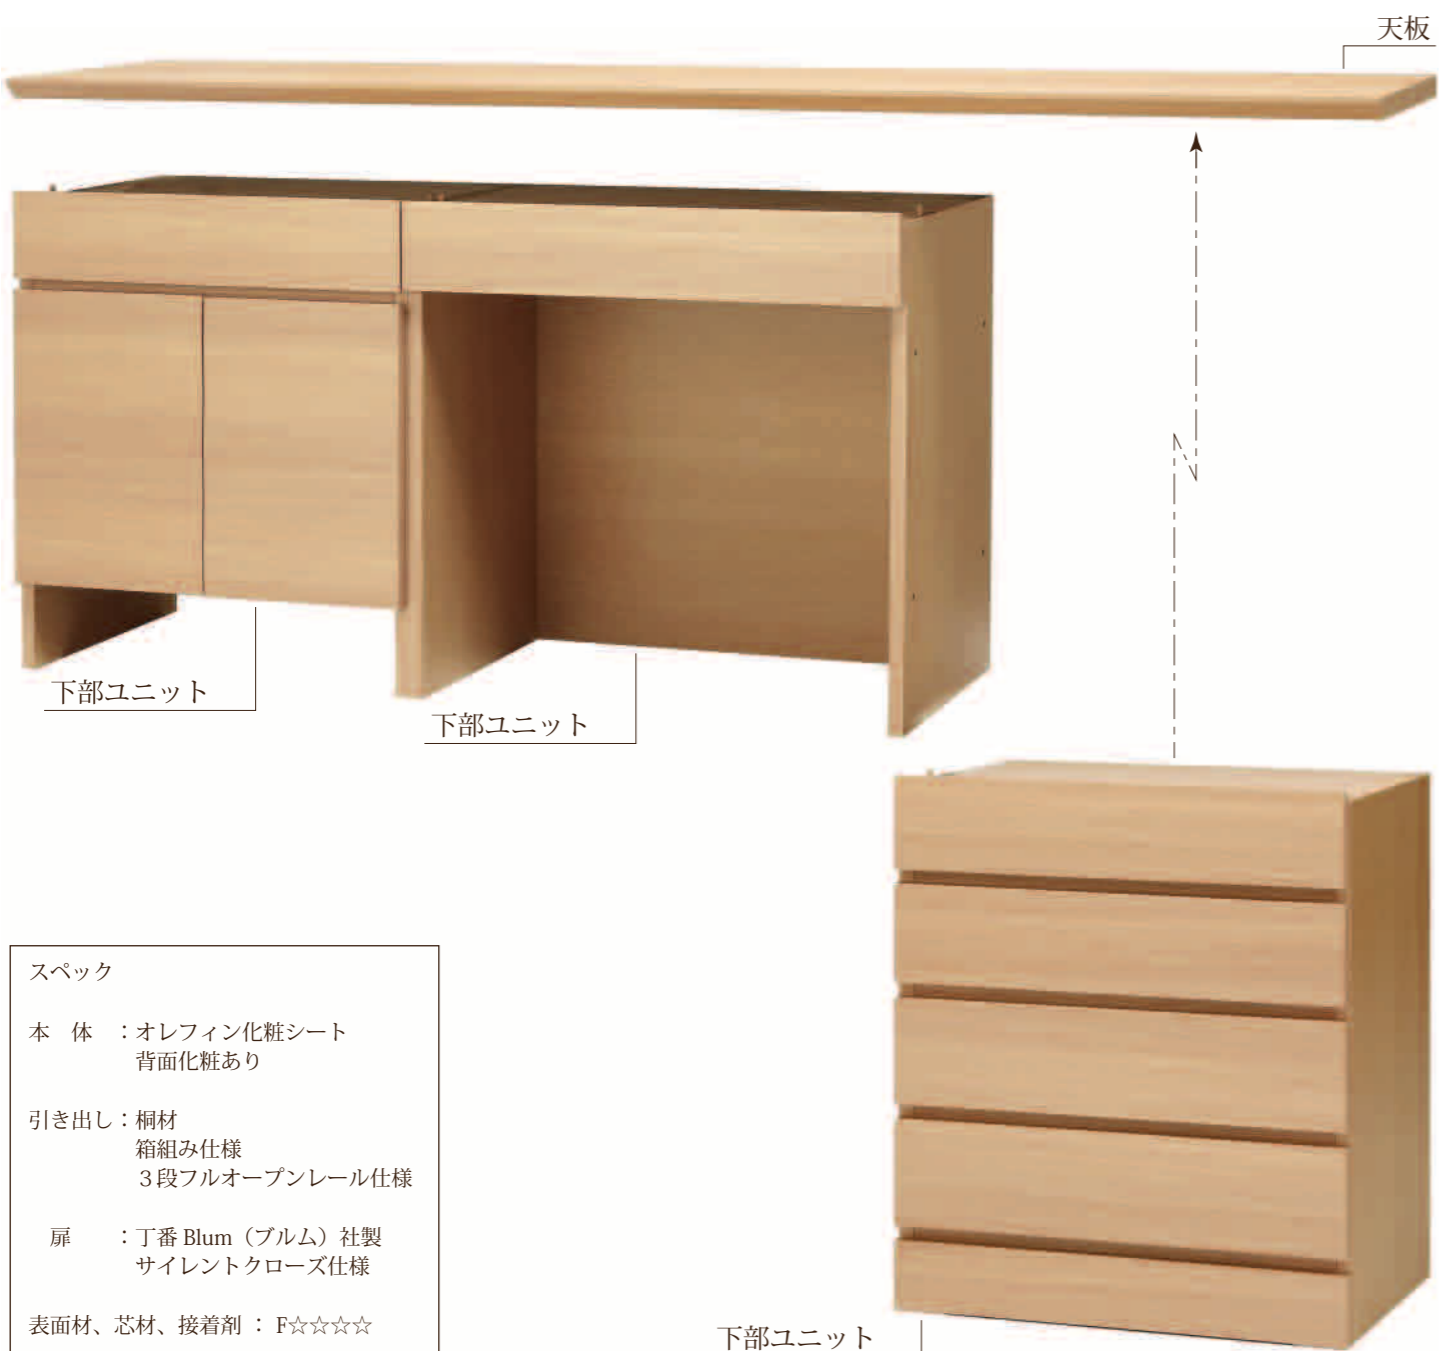

フルチョイス 4. 下部ユニット数の決定

スペック

本体 : オレフィン化粧シート
背面化粧あり

引き出し : 桐材
箱組み仕様
3段フルオープンレール仕様

扉 : 丁番 Blum (ブルム) 社製
サイレントクローズ仕様

表面材、芯材、接着剤 : F☆☆☆☆