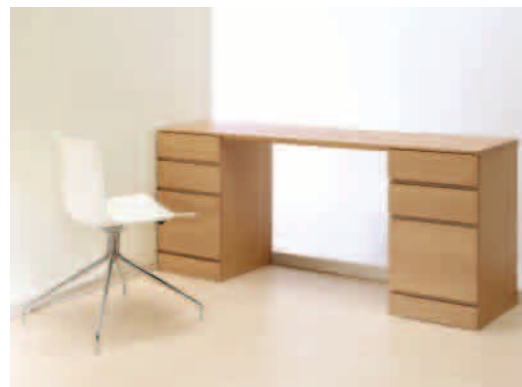

color : NA
奥行 : 435
1700
400 900 400
セット価格 (税込)
¥161,370

注意事項

開ける間隔は900mmまで。

ユニットは天板の端びつりに。

バランスの悪い設置は不可。