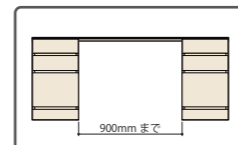

その他のチョイス例 1. シンプルデスクセッティング

アーム付の椅子を組み合わせる方、ゆったりと広く座りたい方は、②の [オープンデスクユニット] のご使用をご推奨します。

color : NA
奥行 : 435
1300
900 400
セット価格 (税込)
¥136,070

color : NA
奥行 : 435
2100
300 600 300 600 300
セット価格 (税込)
¥295,020

その他のチョイス例 2. ブリッジセッティング

ユニットとユニットの間を空けて、天板を渡す構成も可能です。ただし、下の注意事項をお守りください。

color : NA
奥行 : 435
1700
400 900 400
セット価格 (税込)
¥161,370

注意事項

開ける間隔は900mmまで。

ユニットは天板の端びつりに。

バランスの悪い設置は不可。

オプションオーダー 1. 天板後方に配線用カキトリをオーダー

配線用カキトリの幅は、200mmです。
場所をご指定いただけます。
但し左右50mmは、配線用カキトリができません
1箇所目は、無料です。
2箇所目から1箇所につき別途+¥6,710(税込)となります。

オプションオーダー 2. 総高をオーダー

★総高を下げるオーダーが可能です。

-50mmまで10mm単位でのオーダーです。(幕板部をカットします。)
(注：[RCキャビネット]は、扉の高さもカットします。)
(注：[34スツール]は、カット分、座高も下がります。)

(注：1ユニットにつき別途+¥3,630(税込)となります。)

★総高を上げるオーダーが可能です。

+50mmまで10mm単位でのオーダーです。(幕板部を高くします。)
(注：[RCキャビネット]は、扉の高さは変わりません。)
(注：[34スツール]は、高くした分、座高も上がります。)

(注：1ユニットにつき別途+¥3,630(税込)となります。)

Linea.720h&924h オーダーシート (表)

以下について明記していただき、オーダーしてください。
尚、オーダーシート一枚(裏表)につき、1セットのご注文でよろしくお願ひします。

フルチョイス 1. 高さをお選びください。 **フルチョイス 2. 商品カラーをお選びください。**

☐ Linea.720h ☐ Linea.924h ☐ WH ☐ NA ☐ MB ☐ DK ☐ WN ☐ GR
(ホワイト) (ナチュラル) (ミディアム) (ダーク) (ウォールナット) (グレー)

フルチョイス 3. 天板の幅をご指定ください。又、奥行きをお選びください。

注：天板幅とユニット幅合計は、同じにしてください。

☐ 435 mm
☐ 350 mm
☐ 300 mm

フルチョイス 4, 5. ユニット数を決定し、下部ユニットの名称、幅を明記してください。

※ブリッジセッティングをお選びの方は、裏面「ブリッジセッティング」欄に御明記ください。

☐ 5 ユニットセット

ユニット名 ( )	ユニット名 ( )	ユニット名 ( )	ユニット名 ( )	ユニット名 ( )
幅 (mm)	幅 (mm)	幅 (mm)	幅 (mm)	幅 (mm)

☐ 4 ユニットセット

ユニット名 ( )	ユニット名 ( )	ユニット名 ( )	ユニット名 ( )
幅 (mm)	幅 (mm)	幅 (mm)	幅 (mm)

☐ 3 ユニットセット

ユニット名 ( )	ユニット名 ( )	ユニット名 ( )
幅 (mm)	幅 (mm)	幅 (mm)

☐ 2 ユニットセット

ユニット名 ( )	ユニット名 ( )
幅 (mm)	幅 (mm)

☐ 1 ユニットセット

ユニット名 ( )
幅 (mm)

キリトリ線