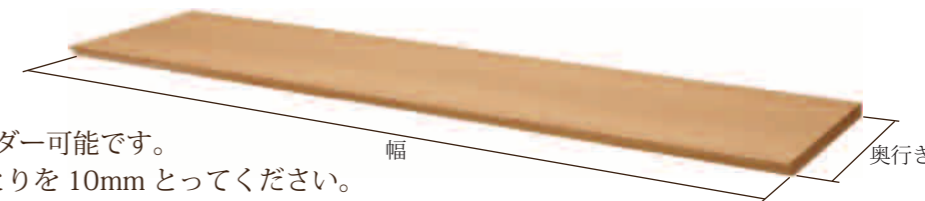

## Linea.924h

Linea.924hは、高さ924mmのシステムボード/カウンターです。リビング、ダイニング、ベッドルームなど、趣味、ライフスタイルに応じて、組合わせてお使いいただけます。

color : WN  
奥行 : 350

セット価格(税込) ¥340,450

color : NA  
奥行 : 435

セット価格(税込) ¥200,090

color : MB  
奥行 : 435

セット価格(税込) ¥323,730

color : WH  
奥行 : 300

セット価格(税込) ¥224,290

color : DK  
奥行 : 435

セット価格(税込) ¥333,190

**フルチョイス 2. 本体カラーの選択**

**フルチョイス 3. 天板サイズを 10mm 単位で指定**

(表記の価格は税込価格です。)

天板サイズをご指定ください。  
幅 300~2100mm まで 10mm 単位でオーダー可能です。  
左右壁間に置く場合は、設置のためのゆとりを 10mm とってください。  
奥行きは、3 サイズからお選びいただけます。設置する場所の寸法を確認しましょう。