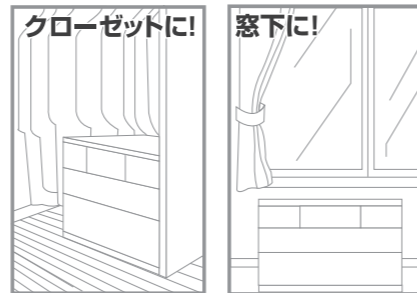

クローゼットチェスト・シリーズ (キャスター付)

ご注文の際は設置のためのゆとりを 10mm とって下さい。

W1050	W900	W750	
●352クローゼットチェスト ¥80,850 (税込価格) W1050×D450×H510 mm (キャスター使用時 H525 mm)	●302クローゼットチェスト ¥71,610 (税込価格) W900×D450×H510 mm (キャスター使用時 H525 mm)	●252クローゼットチェスト ¥68,640 (税込価格) W750×D450×H510 mm (キャスター使用時 H525 mm)	H510
●353クローゼットチェスト ¥99,110 (税込価格) W1050×D450×H660 mm (キャスター使用時 H675 mm)	●303クローゼットチェスト ¥91,300 (税込価格) W900×D450×H660 mm (キャスター使用時 H675 mm)	●253クローゼットチェスト ¥86,790 (税込価格) W750×D450×H660 mm (キャスター使用時 H675 mm)	H660

奥行き 45cm で出し入れラクラク!!
和室にも洋室にもよく似合います!!

クローゼットチェスト・シリーズ：押入タイプ (キャスター付)

ご注文の際は設置のためのゆとりを 10mm とって下さい。

W750	
押入TYPE 奥行き 737mm ●752Dクローゼットチェスト ¥73,260 (税込価格) W750×D737×H510 mm (キャスター使用時 H525 mm)	H510
押入TYPE 奥行き 737mm ●753Dクローゼットチェスト ¥99,110 (税込価格) W750×D737×H660 mm (キャスター使用時 H675 mm)	H660