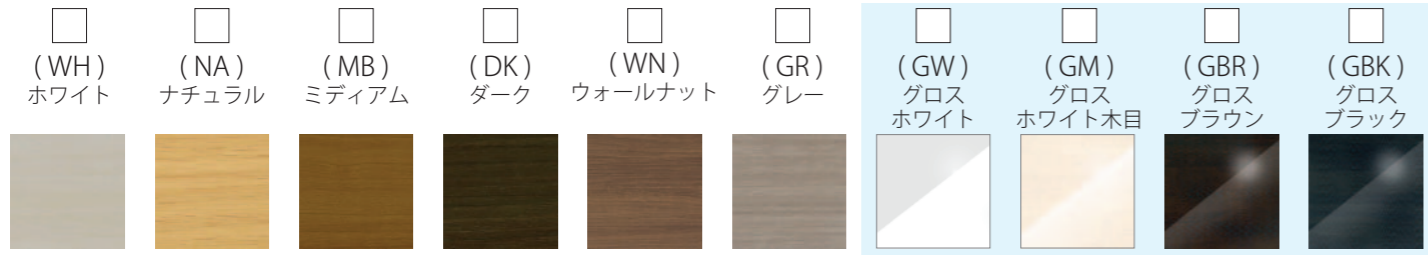

オーダーシート

以下について明記していただき、オーダーしてください。□にはチェックを入れてください。

本体色の選択

注：上記の4色は別注色となります。  
注：別注色は色枠の価格になります。

キリトリ線

引戸

幅：(W) = \_\_\_\_\_ mm

奥行：(D) = \_\_\_\_\_ mm