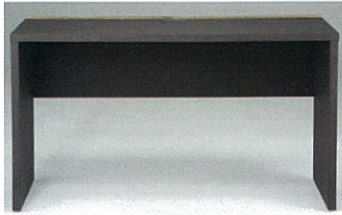

ホライズン

オーダーデスク

ホライズンBD 1200 D435 デスク (ミディアム)
W1200×D435×H690mm
¥39,500 (本体価格)

※デスク天板幅オーダー価格 (1cm対応)

※高さは690mmです (転び止め付き703mm)

	奥行D435mm	奥行D600mm
W900mm	¥33,500 (本体価格)	¥39,500 (本体価格)
W910~W1200mm	¥39,500 (本体価格)	¥45,000 (本体価格)
W1210~W1500mm	¥45,000 (本体価格)	¥50,500 (本体価格)
W1510~W1800mm	¥50,500 (本体価格)	¥56,500 (本体価格)

- ・デスク天板の幅のみオーダー可能です。(1cmきざみです)
- ・ご注文の際は幅・奥行を正確にご記入下さい。

40 デスクワゴン
W400×D415×H615mm
¥33,500 (本体価格)

30 デスクワゴン
W300×D415×H615mm
¥31,500 (本体価格)

※主な仕様

デスク天板には

- ・コードがばらつかないように配線口がついています。
- ・デスクと壁の隙間に物が落ちないように、転び止めがついています。

デスクワゴンの1番下の引き出しは

- ・A4ファイルが入ります。(30 デスクワゴンは縦向きに入れられます。)
- ・仕切り板が2枚付いています。
- ・フルオープンレール仕様なので取り出しやすくなっています。(その他の引き出しは除く)

40 デスクワゴン

- ・本体：自然塗装調強化シート
- ・ルーバー：桐 (オイル塗装)
- ・本体3色 (BNボディナチュラル・BDボディダーク・BBボディブラック)
- ・ルーバー3色 (Nナチュラル・Mミディアム・Dダーク)
- ・デスク：ノックダウン式 下部アジャスター付き