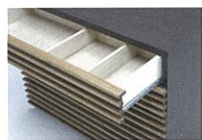

90・90H ルーバーチェスト
1番上引き出し内部に
間仕切り付き!

Color variation

ボディ カラー

BN

BD

BB

ルーバー カラー

ナチュラル

ミディアム

ダーク

ボディカラー3色・ルーバーカラー3色の組み合わせでお選びいただけます。

BN・ホワイト

※ボディホワイトは
ルーバーホワイトとの組み合わせのみとなります。

(色板見本を参照してください。)

主な仕様

本体：自然塗装調プリント強化化粧板

ルーバー部：桐無垢自然塗装仕上げ

引き出し桐箱組み仕様 (ルーバーボード小引きは除く)

引き出しレール仕様 (ルーバーボード小引きは除く)

D435は2段スライドレール D385/330は3段フルオープンレールです。

チェストもすべて奥行き3サイズ!

D435

D385

D330

お部屋に合わせてお選び下さい。