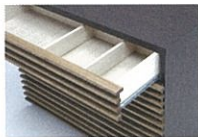

90・90H ルーバーチェスト
1番上引き出し内部に
間仕切り付き!

Color variation

ボディ カラー

BN

BD

BB

ルーバー カラー

ナチュラル

ミディアム

ダーク

ボディカラー3色・ルーバーカラー3色の組み合わせでお選びいただけます。

BW・ホワイト

※ボディホワイトは
ルーバーホワイトとの組み合わせのみとなります。

(色板見本を参照してください。)

主な仕様

本体：自然塗装調プリント強化化粧合板

ルーバー部：桐無垢自然塗装仕上げ

引き出し桐箱組み仕様 (ルーバーボード小引きは除く)

引き出しレール仕様 (ルーバーボード小引きは除く)

D435は2段スライドレール D385/330は3段フルオープンレールです。

チェストもすべて奥行き3サイズ!

D435

D385

D330

お部屋に合わせてお選び下さい。