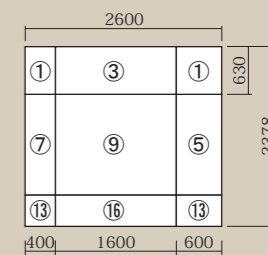

仕様を選べる ■ 組合せを選べる ■ 色を選べる

さらに **1cm** 幅指定!
フルチョイス

リネア Linea.TV

あれも
これも
1cm

「Linea.TV」は、サイドユニットと中央ユニットの組合せによりお客様オリジナルの壁面収納をお創りいただけます。お好みのユニットを選択、幅を指定して完成です。サイドユニットは、1cm単位で幅をオーダー可能！
上段の天袋は、1cm単位で「高さオーダー」にも対応します。
中段は、用途に応じた様々なタイプのユニットをご用意。色は選べる5色。
フルチョイス対応のLinea.TVでお部屋にピッタリの壁面収納をお創り下さい。
また、弊社別カタログ品「Linea.」と色やデザインに共通性がある為、相性抜群です。

カラーは以下5色からお選びいただけます。

Re-L MARUSHIGE MARUSHIGE MOKKO CO. LTD.

made in JAPAN 愛知県名古屋市南区豊3丁目31-17 Tel.052-691-5838 / Fax.052-694-3922

http://www.re-l.jp

壁面収納
スタイルで
!

¥609,400 (セット価格)
(別途：TV壁掛可動金具 ¥30,500)
(セット価格にTV、置物は、含まれません。)