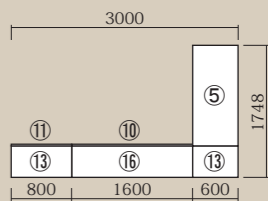

仕様を選べる ■ 組合せを選べる ■ 色を選べる

さらに **1cm** 幅指定!
フルチョイス

リネア Linea.TV

あれも
これも
1cm

「Linea.TV」は、サイドユニットと中央ユニットの組合せによりお客様オリジナルの壁面収納をお創りいただけます。お好みのユニットを選択、幅を指定して完成です。サイドユニットは、1cm単位で幅をオーダー可能！
上段の天袋は、1cm単位で「高さオーダー」にも対応します。
中段は、用途に応じた様々なタイプのユニットをご用意。色は選べる5色。
フルチョイス対応のLinea.TVでお部屋にピッタリの壁面収納をお創り下さい。
また、弊社別カタログ品「Linea.」と色やデザインに共通性がある為、相性抜群です。

カラーは以下5色からお選びいただけます。

Re-L MARUSHIGE MARUSHIGE MOKKO CO. LTD.

made in JAPAN 愛知県名古屋市南区豊3丁目31-17 Tel.052-691-5838 / Fax.052-694-3922

http://www.re-l.jp

壁面収納
スタイルで
!

¥609,400 (セット価格)
(別途：TV壁掛可動金具 ¥30,500)
(セット価格にTV、置物は、含まれません。)

ローボート
スタイルで
!

¥390,600 (セット価格)
(セット価格にTV、置物は、含まれません。)