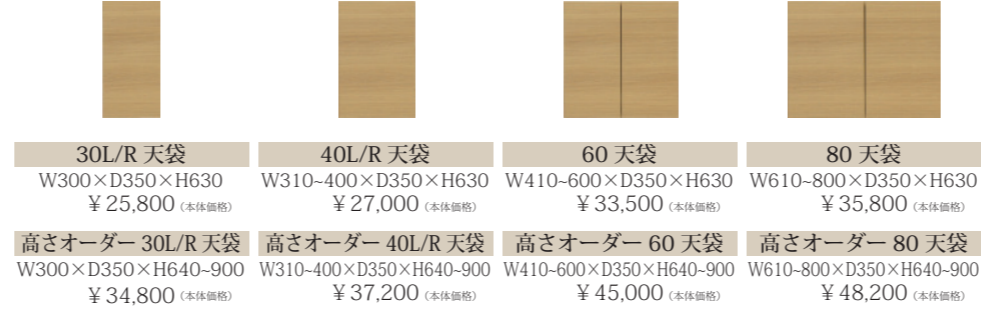

① 上段：サイド / 天袋

プッシュ式扉仕様 / 耐震ラッチ付き

30L/R 天袋 W300×D350×H630 ¥25,800 (本体価格)	40L/R 天袋 W310-400×D350×H630 ¥27,000 (本体価格)	60 天袋 W410-600×D350×H630 ¥33,500 (本体価格)	80 天袋 W610-800×D350×H630 ¥35,800 (本体価格)
高さオーダー30L/R 天袋 W300×D350×H640-900 ¥34,800 (本体価格)	高さオーダー40L/R 天袋 W310-400×D350×H640-900 ¥37,200 (本体価格)	高さオーダー60 天袋 W410-600×D350×H640-900 ¥45,000 (本体価格)	高さオーダー80 天袋 W610-800×D350×H640-900 ¥48,200 (本体価格)

- ○10mm刻みで幅オーダーが可能です。オーダー範囲：300～800mm
- ○10mm刻みで高さオーダーが可能です。オーダー範囲：H640～900mm
- ○床から天井までの高さは若干の高低差がある為、家具のセット上端と天井面の間に10mm以上の余裕を必ずみてください。
- ○高さオーダー天袋は、H630(標準品)と丁番・可動棚・連結穴は、同じ位置になります。
- ○高さオーダー天袋は★納期：約3週間。(ご注文後のキャンセルは受けできません。)
- ○可動棚、各1枚付き。