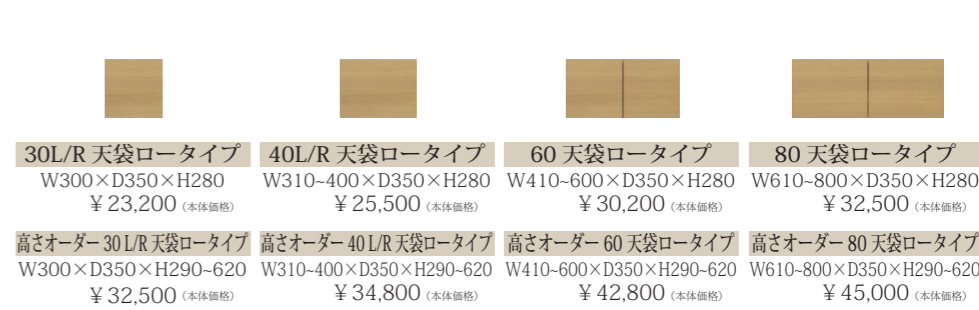

- 10mm刻みで幅オーダーが可能です。オーダー範囲：300～800mm
- 可動棚、各2枚付き。

⑭ 下段：サイド / チェスト

引き出しにベアリング3段フルオープンレール付き

30 チェスト W300×D435×H434 ¥38,400 (本体価格)	40 チェスト W310-400×D435×H434 ¥41,800 (本体価格)	60 チェスト W410-600×D435×H434 ¥46,200 (本体価格)	80 チェスト W610-800×D435×H434 ¥51,800 (本体価格)
--	--	--	--

- 10mm刻みで幅オーダーが可能です。オーダー範囲：300～800mm

スペック

本体：オレフィン化粧シート
引き出し：桐材
箱組み仕様
3段フルオープンレール仕様
扉：丁番 Blum (ブルム) 社製
サイレントクローズ仕様
表面材、芯材、接着剤：F☆☆☆☆

フルチョイス さらに1cm幅指定!

このマーク、及びロゴの付いた商品は、仕様、組合せ、色が選べ、さらに1cmの幅指定ができる当社商品に付けられます。フルチョイスは、丸繁木工株式会社のオリジナル商標です。

② 上段：サイド / 天袋ロータイプ

プッシュ式扉仕様 / 耐震ラッチ付き

30L/R 天袋ロータイプ W300×D350×H280 ¥23,200 (本体価格)	40L/R 天袋ロータイプ W310-400×D350×H280 ¥25,500 (本体価格)	60 天袋ロータイプ W410-600×D350×H280 ¥30,200 (本体価格)	80 天袋ロータイプ W610-800×D350×H280 ¥32,500 (本体価格)
高さオーダー30L/R 天袋ロータイプ W300×D350×H290-620 ¥32,500 (本体価格)	高さオーダー40L/R 天袋ロータイプ W310-400×D350×H290-620 ¥34,800 (本体価格)	高さオーダー60 天袋ロータイプ W410-600×D350×H290-620 ¥42,800 (本体価格)	高さオーダー80 天袋ロータイプ W610-800×D350×H290-620 ¥45,000 (本体価格)