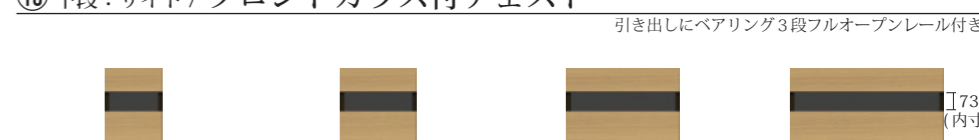

⑬ 下段：サイド / フロントガラス付チェスト

引き出しにベアリング3段フルオープンレール付き

30S チェスト W300×D435×H434 ¥46,200 (本体価格)	40S チェスト W310-400×D435×H434 ¥50,500 (本体価格)	60S チェスト W410-600×D435×H434 ¥55,000 (本体価格)	80S チェスト W610-800×D435×H434 ¥60,800 (本体価格)

- ○10mm刻みで幅オーダーが可能です。オーダー範囲：300～800mm